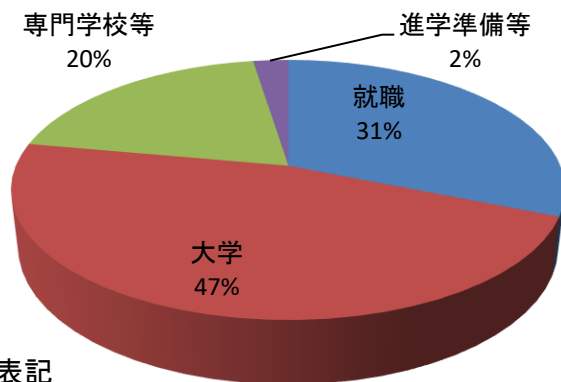

情報システム科の進路

2022年3月31日現在

過去3年間 122名卒業

進学・就職共に現役生のための表記

就職【企業】

トヨタ自動車株式会社	5
東芝インフラシステムズ株式会社 電機サービスセンター	3
株式会社PFU 横浜本社	2
日立ジョンソンコントロールズ空調株式会社 清水事業所	2
株式会社朋電舎	2
三菱電機株式会社 静岡製作所	2
リコージャパン株式会社	2
株式会社アイ・テック	1
株式会社SBS情報システム	1
株式会社NTTフィールドテクノ	1
静岡ガス株式会社	1
株式会社静岡新聞総合印刷	1
スズキ株式会社	1
大興テクノサービス株式会社	1
Dynabook株式会社	1
中部電力株式会社電力NWCP 静岡支社	1
株式会社TKC	1
東海旅客鉄道株式会社 静岡支社	1
東芝インフラシステムズ府中事業所	1
浜松ホトニクス株式会社	1
富士フイルムエンジニアリング株式会社	1
三菱電機ビルテクノサービス株式会社 中部支社	1
メガロ化工株式会社	1
矢崎化工株式会社	1
菱和設備株式会社	1
レイズネクスト株式会社	1

(公立)	
会津大学	2
公立鳥取環境大学	2
長野大学	2
長野県立大学	1
はこだて未来大学	1

(私立)	
常葉大学	8
静岡理工科大学	7
千葉工業大学	7
神奈川大学	3
静岡産業大学	2
愛知工科大学	1
愛知工業大学	1
神奈川工科大学	1
金沢工業大学	1
京都造形芸術大学	1
尚美学園大学	1
東京情報大学	1
東京電機大学	1
名古屋経済大学	1
名古屋商科大学	1
武蔵大学	1

進学【専門学校等】

(公立)	
静岡県立工科短期大学校	3

(私立)	
静岡産業技術専門学校	7
日本工学院八王子専門学校	4
静岡医療科学専門学校	2
専門学校静岡電子情報カレッジ	2
ホンダテクニカルカレッジ関東	1
静岡デザイン専門学校	1
中央調理製菓専門学校静岡校	1
辻村和服専門学校	1
日本工学院専門学校 蒲田校	1
日本電子専門学校	1

進学準備	3

就職【公務員】

静岡市(事務)	1

進学【大学】

(国立)	
静岡大学	4
秋田大学	1
岩手大学	1
信州大学	1
新潟大学	1
福島大学	1
山梨大学	1
琉球大学	1