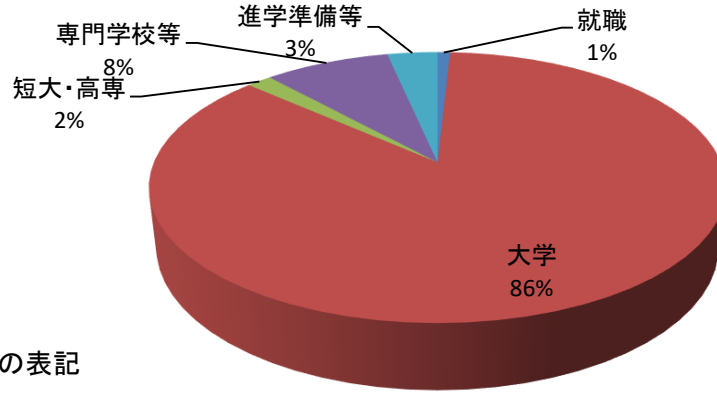

(理数科) 理工科の進路

2022年3月31日現在

過去3年間 119名卒業

現役生のための表記

進学【大学】

(国立)

山梨大学	11	愛知学泉大学	1
静岡大学	10	神奈川工科大学	1
茨城大学	3	神奈川大学	1
信州大学	3	関西大学	1
東北大学	3	北里大学	1
秋田大学	2	工学院大学	1
名古屋大学	2	山陽学園大学	1
山形大学	2	静岡福祉大学	1
岩手大学	1	芝浦工業大学	1
香川大学	1	順天堂大学	1
金沢大学	1	拓殖大学	1
岐阜大学	1	中京大学	1
群馬大学	1	帝京大学	1
東京農工大学	1	東海大学	1
鳥取大学	1	新潟医療福祉大学	1
新潟大学	1	浜松学院大学	1
広島大学	1	武蔵野美術大学	1
北海道大学	1	和光大学	1
三重大学	1		
山口大学	1		