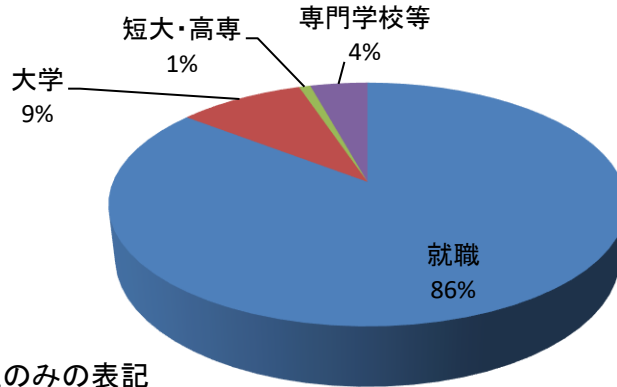

都市基盤工学科の進路

2022年3月31日現在

過去3年間 117名卒業

進学・就職共に現役生のための表記

就職【企業】

中日本ハイウェイ・エンジニアリング東京株式会社	7
静和工業株式会社	4
東海旅客鉄道株式会社 静岡支社	4
石福建設株式会社	3
大豊建設株式会社	3
中日本ハイウェイ・メンテナンス東名株式会社	3
中日本高速道路株式会社	3
日本機械保線株式会社	3
日本道路株式会社 中部支店	3
NDS株式会社	2
株式会社 建設コンサルタントセンター	2
静鉄建設株式会社	2
株式会社スルガコンサル	2
日軽産業株式会社	2
名工建設株式会社 静岡支店	2
秋山興業株式会社	1
ウンノストロベリーテニス	1
株式会社大西塾学 中部支店	1
岡村建設工業株式会社	1
株式会社カナサン	1
株式会社川原組	1
産業建設株式会社	1
静岡県土地改良事業団体連合会	1
伸栄建設株式会社	1
新日本設計株式会社	1
駿河緑地造成株式会社	1
西武鉄道株式会社	1
中部電力株式会社	1
中部電力株式会社電力NWCP 静岡支社	1
テルモ株式会社 富士宮工場	1
東京急行電鉄株式会社 鉄道事業本部	1
東京水道株式会社	1
東京電力リニューアブルパワー株式会社	1
東名ブレース株式会社	1
日将株式会社	1
花菱建設株式会社	1
一般社団法人パブリックサービス	1
株式会社福泉	1
株式会社藤浪造園	1
双葉鉄道工業株式会社	1
株式会社古川組 静岡支店	1
松林工業薬品株式会社	1
三井住建道路株式会社	1

就職【公務員】

静岡市(土木、水道、事務)	10
国土交通省(中部地方整備局)	5
静岡県(土木)	2
焼津市(土木)	2
警察庁(中部管区警察局)	1
静岡県警	1
沼津市(土木)	1
島田市(土木)	1
富士市(土木)	1
掛川市(土木)	1
京都市(土木)	1
海上自衛隊	1

進学【大学】

(公立)	
前橋工科大学	1
(私立)	
金沢工業大学	2
日本大学	2
神奈川大学	1
千葉工業大学	1
東海大学	1
東京工芸大学	1
東京都市大学	1
名城大学	1

進学【短期大学】

(私立)	
静岡英和学院大学短期大学部	1

進学【専門学校等】

(私立)	
HAL名古屋	1
静岡デザイン専門学校	1
静岡工科自動車大学校	1
中央医療健康大学校	1
富士リハビリテーション大学校	1