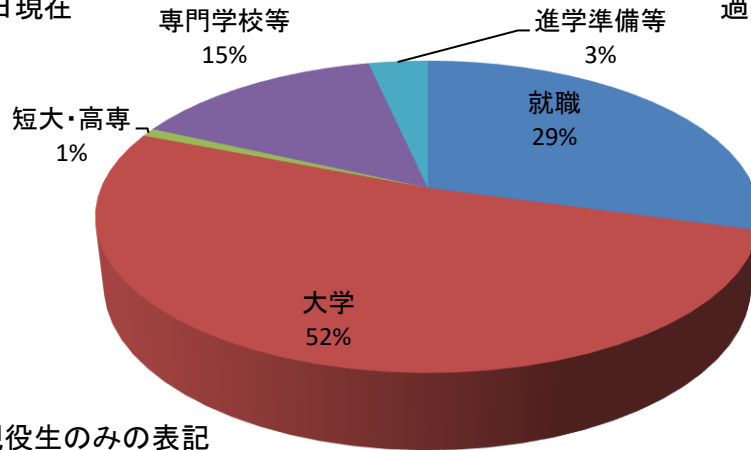

進学【短期大学】

(私立)	
静岡英和学院大学短期大学部	1

進学【専門学校等】

(私立)	
HAL名古屋	1
静岡デザイン専門学校	1
静岡工科自動車大学校	1
中央医療健康大学校	1
富士リハビリテーション大学校	1

物質工学科の進路

2022年3月31日現在

過去3年間 116名卒業

進学・就職共に現役生のみ表記