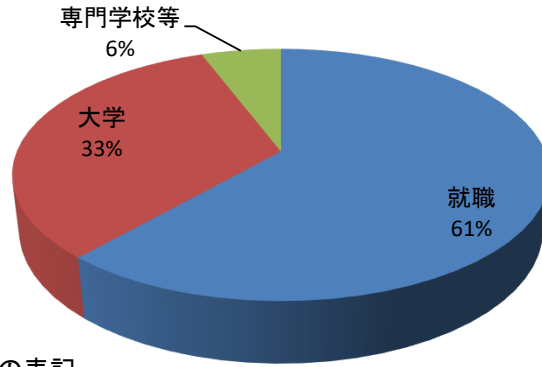

ロボット工学科の進路

2022年3月31日現在

過去3年間 122名卒業

進学・就職共に現役生のための表記

就職【企業】	
東海旅客鉄道株式会社 静岡支社	5
矢崎部品株式会社 ものづくりセンター	5
三明機工株式会社	4
トヨタ自動車株式会社	4
三菱電機株式会社 静岡製作所	4
株式会社駿河生産プラットフォーム	3
静甲株式会社	2
株式会社デンソー	2
日立ジョンソンコントロールズ空調株式会社 清水事業所	2
株式会社朋電舎	2
本田技研工業株式会社 トランスミッション製造部	2
アイリスオーヤマ株式会社 富士小山工場	1
株式会社伊藤鐵工所	1
エイワイファーマ株式会社 清水工場	1
株式会社NCE 静岡支店	1
興津螺旋株式会社	1
オグマ工業株式会社	1
株式会社金菱エンジニアリング 静岡事業所	1
株式会社小糸製作所 静岡工場	1
佐藤精工株式会社	1
JFEテクノス株式会社静岡事業所	1
静岡沖電気株式会社	1
静岡ガス株式会社	1
静岡電装株式会社	1
静岡ワイヤーハーネス株式会社	1
株式会社省研	1
スズキ株式会社	1
セイキ住工株式会社	1
テルモ株式会社 富士宮工場	1
東芝エレベータ株式会社 静岡支店	1
東レ株式会社 三島工場	1
日軽産業株式会社	1
日本軽金属株式会社 清水工場	1
日本車輛製造株式会社	1
はごろもフーズ株式会社	1
浜松ホトニクス株式会社	1
株式会社PFU横浜本社	1
富士フィルムエンジニアリング株式会社	1
ポリプラスチックス株式会社 富士工場	1
三井・ケマーズフロロプロダクツ株式会社	1
三菱電機ビルテクノサービス株式会社 中部支社	1
株式会社村上開明堂	1
メガロ化工株式会社	1
矢崎化工株式会社 静岡工場	1
株式会社渡辺鉄工所	1

就職【公務員】	
静岡市(技術、消防)	3
藤枝市(事務)	1
焼津市(事務)	1
静岡県警	1

進学【大学】	
(国立)	
山形大学	2
静岡大学	1
岩手大学	1
群馬大学	1
香川大学	1
山梨大学	1
信州大学	1
富山大学	1
琉球大学	1

(公立)	
公立諏訪東京理科大学	1
長野県立大学	1

(私立)	
千葉工業大学	5
金沢工業大学	3
常葉大学	3
静岡理工科大学	3
東京電機大学	3
愛知産業大学	2
愛知工業大学	1
愛知大学	1
京都芸術大学	1
山梨学院大学	1
新潟医療福祉大学	1
中央大学	1
東海大学	1
豊田工業大学	1
名城大学	1

進学【専門学校等】	
(公立)	
職業能力開発総合大学校	1
静岡県立工科短期大学校	1

(私立)	
静岡産業技術専門学校	1
日本電子専門学校	1
学校法人ホンダ学園ホンダテクニカルカレッジ関東	1
静岡電子情報カレッジ	1
中央動物総合専門学校	1