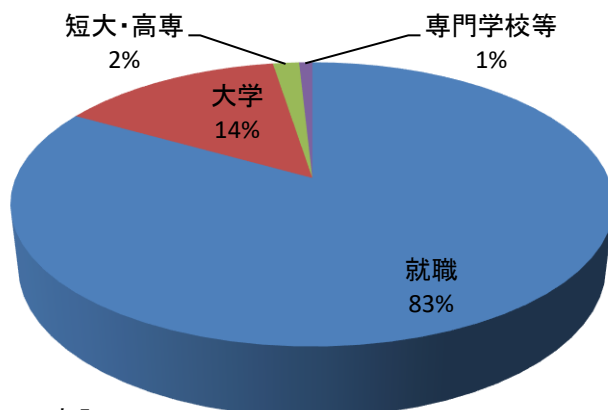

電気工学科の進路

2022年3月31日現在

過去3年間 119名卒業

進学・就職共に現役生のみの表記

就職【企業】

中部電力パワーグリッド株式会社	14
中日本ハイウェイ・エンジニアリング東京株式会社	7
株式会社明電舎 沼津事業所	7
中部電力株式会社電力NWCP 静岡支社	6
一般財団法人中部電気保安協会	5
東海旅客鉄道株式会社 静岡支社	4
株式会社トーエネック 静岡支店	4
三菱電機株式会社 静岡製作所	4
静岡ガス株式会社	3
ネスレ日本株式会社	3
はごろもフーズ株式会社	3
三井・ケマーズフロロプロダクツ株式会社	3
鹿島建物総合管理株式会社	2
静岡鉄道株式会社	2
静甲株式会社	2
中部電力株式会社	2
アイシン・エイ・ダブリュ株式会社	1
興和株式会社 富士工場	1
社会福祉法人 恩賜財団 済生会支部 静岡県済生会(静岡済生会総合病院)	1
株式会社シーテック	1
JFEテクノス株式会社 静岡事業所	1
株式会社シズデン	1
新生テクノス株式会社	1
鈴与技研株式会社	1
大王電機 株式会社	1
太洋電機株式会社	1
東京電力パワーグリッド株式会社	1
東洋冷蔵株式会社	1
中日本高速道路株式会社	1
日本オーチス・エレベータ株式会社	1
日本軽金属株式会社 蒲原製造所	1
日本軽金属株式会社 清水工場	1
株式会社ノダ 清水事業所	1
横浜ゴム株式会社 三島工場	1
株式会社 フカデン	1
本田技研工業株式会社 トランスミッション製造部	1
三菱電機ビルテクノサービス株式会社 中部支社	1
株式会社ヤマザキ ヤマザキグループ総合研究所	1
ヤマハ発動機株式会社	1
理研軽金属工業株式会社	1

就職【公務員】

静岡市(消防)	2
静岡市役所(技術)	1
自衛隊	1

進学【大学】

(国立)	
秋田大学	2
室蘭工業大学	2
山梨大学	1
(公立)	
公立諏訪東京理科大学	1
(私立)	
神奈川大学	2
金沢工業大学	2
千葉工業大学	2
愛知学院大学	1
京都先端科学大学	1
摂南大学	1
東京電機大学	1
四日市大学	1

進学【短期大学】

(私立)	
東京交通短期大学	1
常葉大学短期大学部	1

進学【専門学校等】

(私立)	
中央医療健康大学校	1