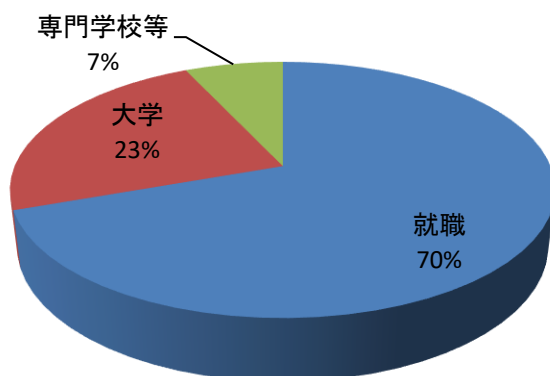

機械工学科の進路

2022年3月31日現在

過去3年間 116名卒業

進学・就職共に現役生のみの表記

就職【企業】

日立ジョンソンコントロールズ空調株式会社 清水事業所	10
株式会社駿河生産プラットフォーム	4
トヨタ自動車株式会社	3
はごろもフーズ株式会社	3
株式会社小糸製作所 静岡工場	3
三菱電機株式会社 静岡製作所	3
大和製罐株式会社 清水工場	3
矢崎化工株式会社 静岡工場	3
株式会社静岡日立	2
スズキ株式会社	2
タマチ工業株式会社 西富士工場	2
リョービ株式会社 静岡工場	2
東海旅客鉄道株式会社 静岡支社	2
独立行政法人国立印刷局 静岡工場	2
日本軽金属株式会社蒲原事業所	2
矢崎部品株式会社ものづくりセンター	2
理研軽金属工業株式会社	2
しずてつジャストライン株式会社(静鉄バス)	1
ジャパンコンポジット株式会社 清水工場	1
プラスチック加工興和株式会社	1
三井化学エムシー株式会社	1
株式会社NTT東日本ー南関東	1
株式会社アイシン	1
株式会社タミヤ	1
株式会社デンソー	1
株式会社ファインテック 富士宮工場	1
株式会社秋山機械	1
株式会社東芝 生産技術センター	1
株式会社日立産機システム 習志野事業所	1
株式会社朋電舎	1
株式会社明電舎 沼津事業所	1
興国インテック株式会社 蒲原工場	1
興津螺旋株式会社	1
佐藤興業株式会社	1
芝浦機械株式会社 沼津工場	1
社会福祉法人 恩賜財団 済生会支部 静岡県済生会(静岡済生会総合病院)	1
星光社印刷株式会社	1
西武鉄道株式会社	1
静菱テクニカ株式会社	1
双葉工業株式会社	1

41 東芝エレベータ株式会社 静岡支店	1
42 日本製鉄株式会社 名古屋製鉄所	1
43 浜松ホトニクス株式会社	1
44 矢崎計器株式会社 島田製作所	1
45 鈴与コンテナエンジニアリング株式会社	1

就職【公務員】

自衛隊	1

進学【大学】

(国公立)	
群馬大学	3
秋田大学	2
茨城大学	1
長岡技術科学大学	1
岩手大学	1
信州大学	1
公立諏訪東京理科大学	1

(私立)	
金沢工業大学	4
神奈川大学	2
千葉工業大学	2
静岡理工科大学	2
静岡産業大学	1
芝浦工業大学	1
びわこ成蹊スポーツ大学	1
横浜美術大学	1
皇学館大学	1
産業能率大学	1
湘南工科大学	1

進学【専門学校等】

(公立)	
静岡県立工科短期大学校	1
(私立)	
静岡産業技術専門学校	3
名古屋未来工科専門学校	1
日本宝飾クラフト学院	1
静岡医療科学専門学校	1
専門学校中央医療健康大学校	1