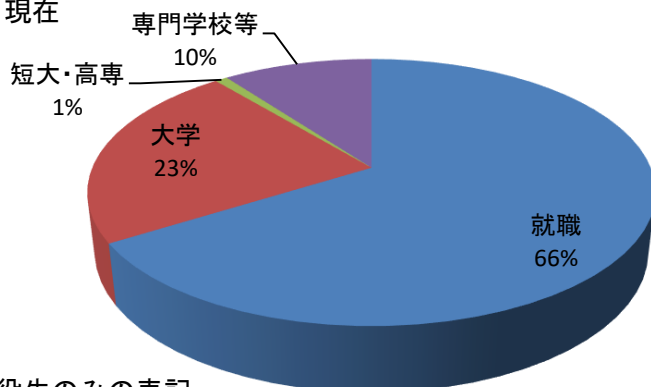

電子工学科の進路

2022年3月31日現在

過去3年間 118名卒業

進学・就職共に現役生のための表記

就職【企業】

NDS株式会社	5
富士フィルムエンジニアリング株式会社	4
株式会社デンソー	3
東海旅客鉄道株式会社 静岡支社	3
トヨタ自動車株式会社	3
浜松ホトニクス株式会社	3
三井・ケマーズフロプロダクツ株式会社	3
菱和設備株式会社	3
静岡NDS株式会社	2
静岡ガス株式会社	2
静岡酸素株式会社	2
静岡株式会社	2
株式会社タキ倉庫	2
はごろもフーズ株式会社	2
矢崎部品株式会社 ものづくりセンター	2
アイシン・エイ・ダブリュ株式会社	1
アイシン精機株式会社	1
旭化成株式会社	1
株式会社アドヴィックス	1
株式会社アマダ 富士宮支所	1
アルファシステムズ株式会社	1
株式会社J-オイルミルズ 静岡事業所	1
静岡電装株式会社	1
株式会社 資生堂 掛川工場	1
品川リフレクトリース株式会社 千葉事業所	1
株式会社省研	1
清和海運株式会社	1
中部電力株式会社電力NWCP 静岡支社	1
中部電力パワーグリッド株式会社	1
テルモ株式会社 富士宮工場	1
東芝インフラシステムズ株式会社 電機サービスセンター	1
東芝エレベータ株式会社 静岡支店	1
東レ株式会社 三島工場	1
株式会社トーエネック 静岡支店	1
日進電機株式会社	1
日星工業株式会社	1
一般社団法人日本貨物検数協会 名古屋支部	1
ネスレ日本株式会社	1
株式会社PFU横浜本社	1
株式会社日立産機システム 習志野事業所	1
株式会社日立システムズフィールドサービス	1
株式会社日立ビルシステム 中部支社	1
富士フィルムビジネスエキスパート株式会社 神奈川事業所	1
三菱電機株式会社 静岡製作所	1
矢崎化工株式会社 静岡工場	1
リコージャパン株式会社	1
レイズネクスト株式会社	1

就職【公務員】

焼津市(技術、事務)	2
静岡県(高校工業実習助手)	1
自衛隊(一般曹候補生)	1

進学【大学】

(国立)	
秋田大学	4
群馬大学	1
静岡大学	1
(公立)	
長野県立大学	1
(私立)	
千葉工業大学	5
金沢工業大学	2
常葉大学	2
神奈川大学	2
中京大学	2
国立音楽大学	1
静岡福祉大学	1
静岡理工科大学	1
足利大学	1
東海大学	1
東京都市大学	1
日本大学	1

進学【国立高等専門学校 編入】

沼津工業高等専門学校	1

進学【専門学校等】

(公立)	
静岡県立工科短期大学校	1
静岡市立静岡看護専門学校	1
浜松職業能力開発短期大学校	1
(私立)	
静岡医療科学専門大学校	2
HAL名古屋	1
ホンダテクニカルカレッジ関東	1
静岡産業技術専門学校	1
専門学校ノアデザインカレッジ	1
専門学校中央医療健康大学校	1