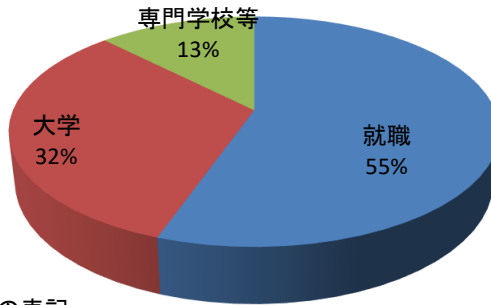

ロボット工学科の進路

2024年3月31日現在

過去3年間 121名卒業

進学・就職共に現役生のための表記

就職【企業】

東海旅客鉄道株式会社 静岡支社	5
三菱電機株式会社 静岡製作所	5
株式会社小糸製作所 静岡工場	3
矢崎部品株式会社ものづくりセンター	3
株式会社アイシン	2
三明機工株式会社	2
株式会社駿河生産プラットフォーム	2
株式会社朋電舎	2
株式会社アイエイアイ	1
アイリスオーヤマ株式会社 (厚木)	1
アイリスオーヤマ株式会社 富士小山工場	1
株式会社青島文化教材社	1
株式会社秋山機械	1
旭化成電子株式会社 富士事業所	1
いなば食品株式会社	1
株式会社NTT東日本一関信越	1
株式会社NTT東日本一南関東	1
株式会社金菱エンジニアリング 静岡事業所	1
クオリテックファーマ株式会社 静岡工場	1
サッポロビール株式会社	1
静岡NDS株式会社	1
静岡ガス株式会社	1
静岡電装株式会社	1
株式会社 資生堂 掛川工場	1
住友林業クレスト株式会社 静岡工場	1
セイキ住工株式会社	1
静甲株式会社	1
西武鉄道株式会社	1
株式会社タミヤ	1
株式会社ディスコ 長野事業所	1
テルモ株式会社 富士宮工場	1
株式会社デンソー	1
東急電鉄株式会社	1
東芝エレベーター株式会社 静岡支店	1
日軽産業株式会社	1
日本オーチス・エレベーター株式会社	1
日本軽金属株式会社 蒲原製造所	1
日本軽金属株式会社 清水工場	1
浜松ホトニクス株式会社	1
日立ジョンソンコントロールズ空調株式会社清水事業所	1
富士フィルムエンジニアリング株式会社	1
株式会社村上開明堂	1
明陽電機株式会社	1
矢崎化工株式会社 静岡工場	1
ヤマハ発動機株式会社	1
理研軽金属工業株式会社	1

就職【公務員】

静岡県警	2
静岡市(機械)	1
焼津市(事務)	1
自衛官(航空学生)	1

進学【大学】

(国立)	
群馬大学	3
静岡大学	2
信州大学	2
岩手大学	1
香川大学	1
富山大学	1
山形大学	1
山梨大学	1
琉球大学	1

(公立)	
高知工科大学	1

(私立)	
静岡理工科大学	3
千葉工業大学	3
愛知工業大学	2
常葉大学	2
愛知学院大学	1
愛知大学	1
大阪工業大学	1
神奈川大学	1
金沢工業大学	1
京都芸術大学	1
京都産業大学	1
城西国際大学	1
湘南工科大学	1
創価大学	1
中央大学	1
東京電機大学	1
新潟医療福祉大学	1
日本体育大学	1
名城大学	1

進学【専門学校等】

(公立)	
静岡県立工科短期大学校	6
組合立静岡県中部看護専門学校	1
国立清水海上技術短期大学校	1

(私立)	
静岡産業技術専門学校	3
愛知工業大学情報電子専門学校	1
中央動物総合専門学校	1
沼津情報ビジネス専門学校	1
学校法人ホンダ学園ホンダテクニカルカレッジ関東	1