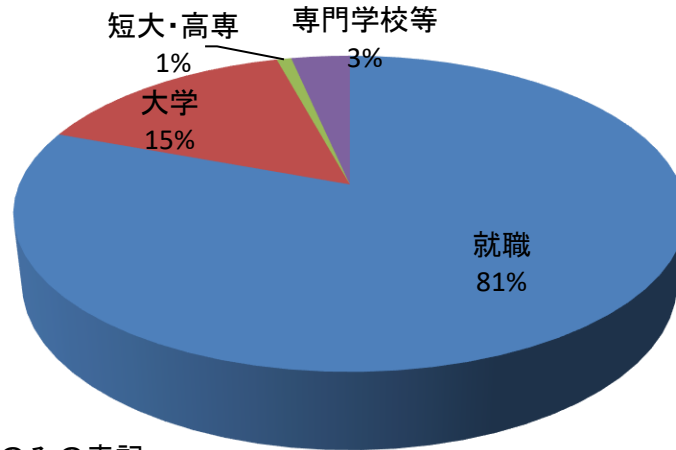

## 進学【専門学校等】

(公立)	
静岡県立工科短期大学校	6
組合立静岡県中部看護専門学校	1
国立清水海上技術短期大学校	1

(私立)	
静岡産業技術専門学校	3
愛知工業大学情報電子専門学校	1
中央動物総合専門学校	1
沼津情報ビジネス専門学校	1
学校法人ホンダ学園ホンダテクニカルカレッジ関東	1

# 電気工学科の進路

2024年3月31日現在

過去3年間 119名卒業

進学・就職共に現役生のみの表記