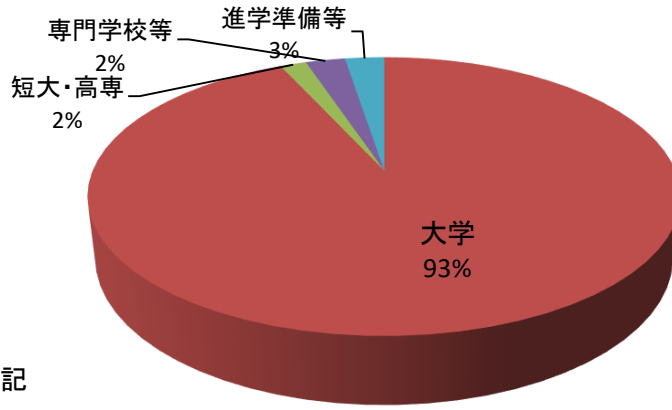

# (理数科) 理工科の進路

2024年3月31日現在

過去3年間 117名卒業

現役生のための表記

## 進学【大学】

<b>(国立)</b>		<b>(私立)</b>	
信州大学	6	常葉大学	6
山梨大学	6	神奈川大学	2
静岡大学	5	静岡理工科大学	2
東京農工大学	4	近畿大学	1
名古屋大学	4	静岡産業大学	1
秋田大学	3	芝浦工業大学	1
金沢大学	3	順天堂大学	1
群馬大学	3	千葉工業大学	1
東北大学	3	中部大学	1
茨城大学	2	帝京大学	1
滋賀大学	2	東京国際工科専門職大学	1
名古屋工業大学	2	日本社会事業大学	1
福島大学	2	浜松学院大学	1
三重大学	2	名城大学	1
山形大学	2	立命館大学	1
山口大学	2		
琉球大学	2	<b>進学【短期大学】</b>	
宇都宮大学	1	<b>(私立)</b>	
香川大学	1	静岡英和学院大学短期大学部	1
北見工業大学	1	日本大学短期大学部	1
岐阜大学	1		
九州工業大学	1	<b>進学【文科省以外の学校】</b>	
埼玉大学	1	職業能力開発総合大学校	1
島根大学	1		
東京工業大学	1	<b>進学【専門学校等】</b>	
鳥取大学	1	<b>(公立)</b>	
富山大学	1	静岡県厚生連看護専門学校	1
新潟大学	1	静岡市立清水看護専門学校	1
広島大学	1		
<b>(公立)</b>			
静岡県立大学	6	進学準備	3
公立諏訪東京理科大学	3		
滋賀県立大学	2		
富山県立大学	2		
県立広島大学	1		
高知工科大学	1		
公立鳥取環境大学	1		
東京都立大学	1		
奈良県立大学	1		
広島市立大学	1		
福島県立医科大学	1		
福知山公立大学	1		
前橋工科大学	1		