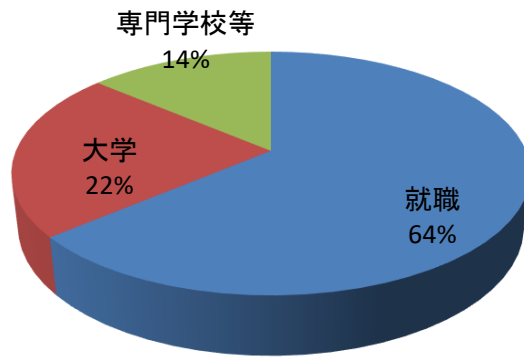

機械工学科の進路

2024年3月31日現在

過去3年間 118名卒業

進学・就職共に現役生のみ表記

就職【企業】

日立ジョンソンコントロールズ空調株式会社 清水事業所	8
株式会社駿河生産プラットフォーム	4
スズキ株式会社	3
トヨタ自動車株式会社	3
富士フイルムエンジニアリング株式会社	3
株式会社小糸製作所 静岡工場	2
大和製罐株式会社 清水工場	2
株式会社デンソー	2
東海旅客鉄道株式会社 静岡支社	2
はごろもフーズ株式会社	2
三菱電機株式会社 静岡製作所	2
矢崎化工株式会社 静岡工場	2
株式会社アイシン	1
株式会社秋山機械	1
いなば食品株式会社	1
大井川鐵道株式会社	1
科研发薬株式会社 静岡工場	1
独立行政法人国立印刷局 静岡工場	1
JFEテクノス株式会社 静岡設備部	1
静岡電装株式会社	1
株式会社静岡日立	1
静岡ワイヤーハーネス株式会社	1
しずてつジャストライン株式会社	1
株式会社 資生堂 掛川工場	1
芝浦機械株式会社 沼津工場	1
住友ベークライト株式会社 静岡工場	1
住友林業クレスト株式会社	1
精発ばね工業株式会社	1
静菱テクニカ株式会社	1
大豊建設株式会社	1
株式会社タミヤ	1
テルモ株式会社 富士宮工場	1
株式会社巴川製紙所	1
日本軽金属株式会社蒲原製造所	1
日本軽金属株式会社 清水工場	1
株式会社バスクリン 静岡工場	1
浜松ホトニクス株式会社	1
株式会社日立産機システム 習志野事業所	1
株式会社ファインテック 富士宮工場	1
本田技研工業株式会社 トランスミッション製造部	1
株式会社松岡カッター製作所	1
株式会社明電舎 沼津事業所	1
矢崎計器株式会社 島田製作所	1
ヤマハ発動機株式会社	1
理研軽金属工業株式会社	1
リョービ株式会社 静岡工場	1

就職【公務員】

静岡市	3
自衛隊	1

進学【大学】

(国公立)	
秋田大学	4
群馬大学	2
岩手大学	1
山梨大学	1
公立諏訪東京理科大学	1

(私立)	
金沢工業大学	6
静岡理工科大学	2
東京工科大学	2
日本大学	2
愛知工業大学	1
神奈川大学	1
千葉工業大学	1
東海大学	1
びわこ成蹊スポーツ大学	1
酪農学園大学	1

進学【短期大学】

(私立)	
日本大学 短期大学部	1

進学【専門学校等】

(公立)	
職業能力開発総合大学校	1
静岡県立工科短期大学校	2
(私立)	
トヨタ名古屋自動車大学校	3
ホンダテクニカルカレッジ関東	3
静岡工科自動車大学校	2
静岡産業技術専門学校	2
静岡医療科学専門学校	1
専門学校中央医療健康大学校	1
ヒコ・みづのジュエリーカレッジ	1
自己就職	1