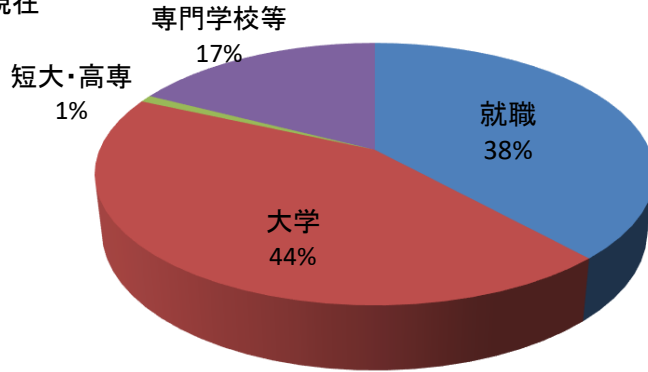

建築デザイン科の進路

2024年3月31日現在

過去3年間 115名卒業

進学・就職共に現役生のみの表記

就職【企業】

株式会社橋本組	3
池田建設株式会社	2
住友林業ホームエンジニアリング株式会社 静岡事業部	2
第一建設株式会社	2
第一建設株式会社(富士市)	2
中部電力パワーグリッド株式会社	2
成澤木工株式会社	2
平井工業株式会社	2
株式会社イー・アンド・イー総合設計	1
株式会社奥谷組	1
株式会社斎藤文雄建築事務所	1
静岡県経済農業協同組合連合会	1
しずおか焼津信用金庫	1
静鉄建設株式会社	1
駿河緑地造成株式会社	1
西武鉄道株式会社	1
積水ハウス建設中部 株式会社 静岡支店静岡事業所	1
積和建設静岡株式会社	1
大東スチール株式会社	1
株式会社田子重	1
株式会社鉄建設計	1
東洋製罐株式会社 横浜工場	1
株式会社ノダ 清水事業所	1
企業組合 針谷建築事務所	1
文化シャッター株式会社	1
矢崎化工株式会社 静岡工場	1
菱和設備株式会社	1
綿半ソリューションズ株式会社	1

(公立)

長岡造形大学 6

(私立)

静岡理工科大学	6
愛知工業大学	5
神奈川大学	4
日本大学	4
常葉大学	3
関東学院大学	2
千葉工業大学	2
名城大学	2
ものづくり大学	2
愛知産業大学	1
大阪工業大学	1
大阪電気通信大学	1
金沢工業大学	1
京都芸術大学	1
駒沢女子大学	1
静岡産業大学	1
東京工芸大学	1
東京農業大学	1
東洋大学	1
武蔵野美術大学	1

進学【短期大学】

(公立)

静岡県立農林環境専門職大学短期大学部 1

進学【専門学校等】

(公立)

職業能力開発総合大学校	1
静岡県立工科短期大学校	1

(私立)

静岡デザイン専門学校	5
浜松日建工科専門学校	3
大原法律公務員専門学校静岡校	1
静岡産業技術専門学校	1
専門学校中央医療健康大学校	1
伝統文化と環境福祉の専門学校	1
東海工業専門学校金山校	1
専門学校 東京テクニカルカレッジ	1
東京デザイナー学院	1
東放学園専門学校	1
日本建築専門学校	1

就職【公務員】

静岡市(技術建築)	3
御前崎市	1

進学【大学】

(国立)

信州大学	1
豊橋技術科学大学	1
福井大学	1