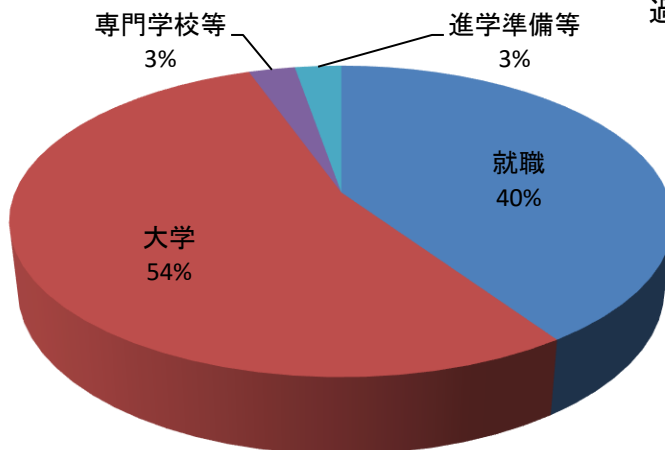

電子物質工学科の進路

2024年3月31日現在

過去3年間 37名卒業

進学・就職共に現役生のみの表記

就職【企業】

ジャパンコンポジット株式会社 清水工場	2
アステラス製薬株式会社 焼津事業所	1
エア・ウォーター・パフォーマンスケミカル株式会社	1
株式会社NTT東日本一南関東	1
株式会社シャンソン化粧品	1
静菱テクニカ株式会社	1
田中貴金属工業株式会社	1
株式会社デンソー	1
東海旅客鉄道株式会社 静岡支社	1
東日本旅客鉄道株式会社	1
日本軽金属株式会社 蒲原製造所	1
はごろもフーズ株式会社	1
三菱電機株式会社 静岡製作所	1

就職【公務員】

藤枝市(事務)	1

進学【大学】

(国立)	
山梨大学	4
秋田大学	3
静岡大学	2
山形大学	2
(私立)	
千葉工業大学	2
東京工科大学	2
静岡理工科大学	1
東海大学	1
常葉大学	1
日本大学	1
明星大学	1

進学【専門学校等】

(私立)	
日本分析化学専門学校	1

進学準備	1