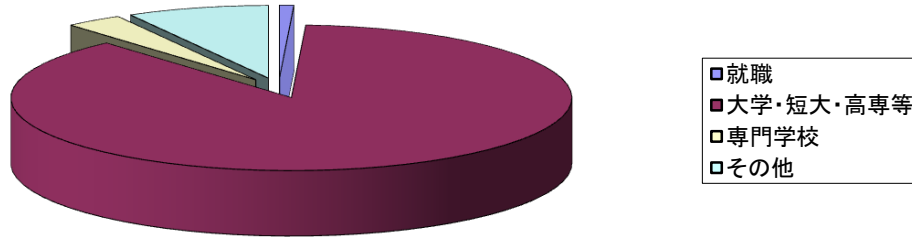

(理数科) 理工科の進路

2019年3月31日現在

過去3年間 122名卒業

現役生のみの表記

国立大学		私立大学	
静岡大学	20	常葉大学	10
山梨大学	10	神奈川大学	2
群馬大学	4	神奈川工科大学	2
岩手大学	2	金沢工業大学	2
山口大学	2	順天堂大学	2
秋田大学	1	愛知産業大学	1
香川大学	1	関西医療大学	1
北見工業大学	1	静岡産業大学	1
京都大学	1	静岡理工科大学	1
高知大学	1	昭和音楽大学	1
島根大学	1	創価大学	1
信州大学	1	千葉工業大学	1
富山大学	1	中央大学	1
長岡技術科学大学	1	中部大学	1
新潟大学	1	桐蔭横浜大学	1
弘前大学	1	東海大学	1
山形大学	1	東京工科大学	1
		東京電機大学	1
		獨協大学	1
		日本大学	1
		文教大学	1
		名城大学	1
		龍谷大学	1
		国公立専門学校	
		東海職業能力開発大学校浜松校	1
		組合立静岡県中部看護専門学校	1
		私立専門学校	
		京都調理師専門学校	1
		静岡歯科衛生士専門学校	1
		公務員	
		静岡県警	1