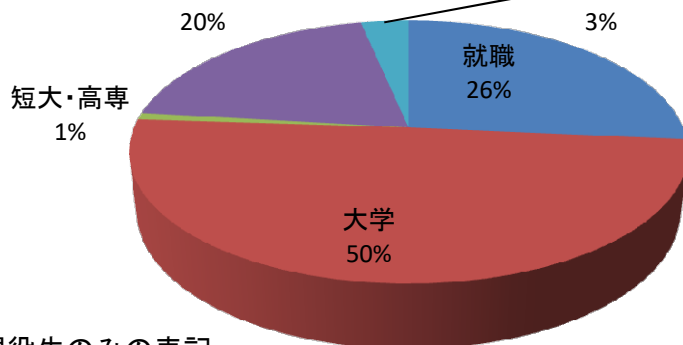

# 情報システム科の進路

2021年3月31日現在

専門学校等

進学準備等 過去3年間 120名卒業

進学・就職共に現役生のみの表記