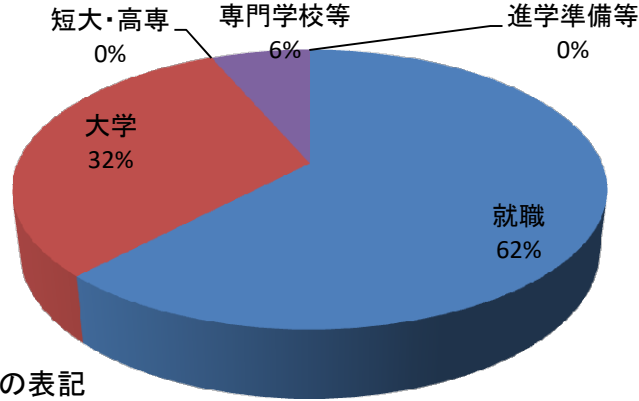

ロボット工学科の進路

2021年3月31日現在

過去3年間 124名卒業

進学・就職共に現役生のみ表記

就職【企業】

トヨタ自動車株式会社	5
三明機工株式会社	4
東海旅客鉄道株式会社 静岡支社	4
矢崎部品株式会社 ものづくりセンター	4
佐藤精工株式会社	3
日立ジョンソンコントロールズ空調株式会社 清水事業所	3
三菱電機株式会社 静岡製作所	3
JFEテクノス株式会社 静岡事業所	2
静岡ガス株式会社	2
静岡ワイヤーハーネス株式会社	2
株式会社駿河生産プラットフォーム	2
静甲株式会社	2
株式会社デンソー	2
日本軽金属株式会社 清水工場	2
本田技研工業株式会社 トランスミッション製造部	2
メガロ化工株式会社	2
株式会社アマダ 富士宮支所	1
株式会社伊藤鐵工所	1
エイワイファーマ株式会社 清水工場	1
株式会社SBS情報システム	1
株式会社NCE 静岡支店	1
株式会社NTT東日本一南関東	1
興津螺旋株式会社	1
オグマ工業株式会社	1
株式会社小糸製作所 静岡工場	1
三基精工株式会社	1
静岡沖電気株式会社	1
株式会社省研	1
スズキ株式会社	1
中部メルテック株式会社	1
テルモ株式会社 富士宮工場	1
東レ株式会社 三島工場	1
トヨタ紡織株式会社	1
日本車輛製造株式会社	1
はごろもフーズ株式会社	1
株式会社PFU横浜本社	1
双葉工業株式会社	1
株式会社朋電舎	1
ポリプラスチックス株式会社 富士工場	1
三井・ケマーズフロプロダクツ株式会社	1
三菱電機ビルテクノサービス株式会社 中部支社	1
株式会社ヤクルトマテリアル	1
矢崎化工株式会社 静岡工場	1
ヤマハモーターハイドロリックシステム株式会社	1
株式会社渡辺鉄工所	1