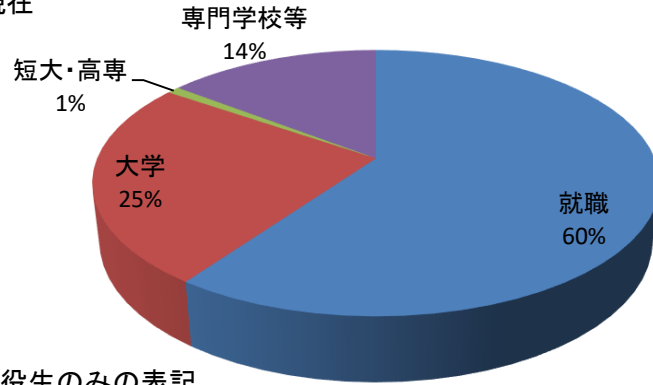

電子工学科の進路

2023年3月31日現在

過去3年間 117名卒業

進学・就職共に現役生のための表記

就職【企業】

トヨタ自動車株式会社	5
富士フィルムエンジニアリング株式会社	4
NDS株式会社	3
株式会社デンソー	3
旭化成株式会社	2
静岡NDS株式会社	2
静岡ガス株式会社	2
中部電力パワーグリッド株式会社	2
東海旅客鉄道株式会社 静岡支社	2
テルモ株式会社 富士宮工場	2
はごろもフーズ株式会社	2
浜松ホトニクス株式会社	2
三井・ケマーズフロプロダクツ株式会社	2
三菱電機株式会社 静岡製作所	2
菱和設備株式会社	2
アイシン精機株式会社	1
株式会社アドヴィックス	1
アルファシステムズ株式会社	1
株式会社NTT東日本一関信越	1
合同会社 三軒屋	1
静岡ガス・エンジニアリング株式会社	1
静岡酸素株式会社	1
静岡電装株式会社	1
株式会社 資生堂 掛川工場	1
ショウケンガリレイ 株式会社	1
スター精密株式会社	1
静甲株式会社	1
静菱テクニカ株式会社	1
清和海運株式会社	1
株式会社タキ倉庫	1
株式会社ツムラ	1
東芝インフラシステムズ株式会社 府中事業所	1
東レ株式会社 三島工場	1
株式会社トーエネック 静岡支店	1
日進電機株式会社	1
日星工業株式会社	1
株式会社日立システムズフィールドサービス	1
株式会社日立ビルシステム 中部支社	1
株式会社明電舎 沼津事業所	1
矢崎化工株式会社 静岡工場	1
矢崎部品株式会社 ものづくりセンター	1
リコージャパン株式会社	1

就職【公務員】

静岡県(高校工業実習助手)	2
静岡市	1
焼津市	1
自衛隊(一般曹候補生)	1

進学【大学】

(国立)	
群馬大学	3
秋田大学	3
静岡大学	1
(公立)	
長野県立大学	1
(私立)	
千葉工業大学	3
中京大学	3
神奈川大学	2
常葉大学	2
日本大学	2
愛知工業大学	1
岐阜医療科学大学	1
国立音楽大学	1
静岡福祉大学	1
静岡理工科大学	1
大同大学	1
東海大学	1
東京電機大学	1
東京農業大学	1

進学【国立高等専門学校 編入】

沼津工業高等専門学校	1

進学【専門学校等】

(公立)	
静岡県立工科短期大学校	3
静岡市立静岡看護専門学校	1
浜松職業能力開発短期大学校	1
(私立)	
静岡産業技術専門学校	3
静岡デザイン専門学校	2
静岡医療科学専門大学校	1
専門学校中央医療健康大学校	1
専門学校ノアデザインカレッジ	1
HAL名古屋	1
ホンダテクニカルカレッジ関東	1