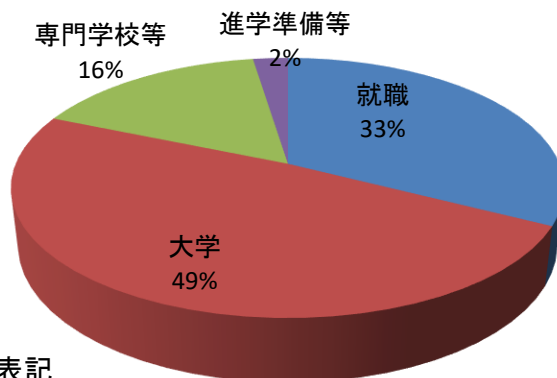

情報システム科の進路

2023年3月31日現在

過去3年間 123名卒業

進学・就職共に現役生のみ表記

就職【企業】

トヨタ自動車株式会社	4
東海旅客鉄道株式会社 静岡支社	3
東芝インフラシステムズ株式会社 電機サービスセンター	3
静岡ガス株式会社	2
スズキ株式会社	2
浜松ホトニクス株式会社	2
PFU ITサービス株式会社 本社	2
リコージャパン株式会社	2
株式会社SBS情報システム	1
株式会社ケアリングジャパン	1
株式会社駿河生産プラットフォーム	1
大興テクノサービス株式会社	1
Dynabook株式会社	1
株式会社TKC	1
東芝インフラシステムズ府中事業所	1
西日本電信電話株式会社	1
ネスレ日本株式会社	1
富士フイルムエンジニアリング株式会社	1
富士フイルムオプトマテリアルズ株式会社吉田工場	1
株式会社朋電舎	1
株式会社朋電舎 サンリック事業部	1
三菱電機株式会社 静岡製作所	1
三菱電機ビルテクノサービス株式会社 中部支社	1
メガロ化工株式会社	1
矢崎部品株式会社 ものづくりセンター	1
ヤマハ発動機株式会社	1
菱和設備株式会社	1
レイズネクスト株式会社	1

(公立)	
会津大学	2
岩手県立大学	1
高知工科大学	1
公立鳥取環境大学	1
公立はこだて未来大学	1
長野大学	1
(私立)	
静岡理工科大学	11
常葉大学	8
神奈川大学	3
千葉工業大学	3
愛知工業大学	2
愛知工科大学	1
神奈川工科大学	1
静岡産業大学	1
芝浦工業大学	1
東京国際工科専門職大学	1
東京情報大学	1
東京電機大学	1
名古屋経済大学	1
日本大学	1
武蔵大学	1

進学【専門学校等】

(公立)	
静岡県立工科短期大学校	3
職業能力開発総合大学校	1
(私立)	
静岡産業技術専門学校	6
日本工学院八王子専門学校	3
専門学校静岡電子情報カレッジ	2
大原法律公務員専門学校	1
静岡医療科学専門学校	1
静岡デザイン専門学校	1
辻村和服専門学校	1
日本工学院専門学校 蒲田校	1
進学準備	3

進学【大学】

(国立)	
静岡大学	4
秋田大学	3
岩手大学	2
信州大学	2
山梨大学	2
新潟大学	1
福島大学	1
琉球大学	1