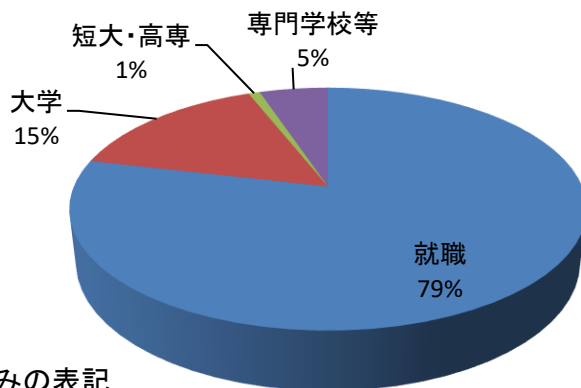

都市基盤工学科の進路

2023年3月31日現在

過去3年間 117名卒業

進学・就職共に現役生のみを表記

就職【企業】

中日本ハイウェイ・エンジニアリング東京株式会社	6
日本機械保線株式会社	4
石福建設株式会社	3
株式会社建設コンサルタントセンター	3
大豊建設株式会社	3
中日本高速道路株式会社	3
静和工業株式会社	2
中部電力株式会社	2
東海旅客鉄道株式会社 静岡支社	2
東京水道株式会社	2
日本道路株式会社 中部支店	2
一般社団法人パブリックサービス	2
名工建設株式会社 静岡支店	2
秋山興業株式会社	1
ウンノストロベリーテニス	1
NDS株式会社	1
岡村建設工業株式会社	1
株式会社カナサン	1
株式会社 川原組	1
産業建設株式会社	1
株式会社ジーベック	1
静岡県土地改良事業団体連合会	1
静岡鉄道株式会社	1
静鉄建設株式会社	1
昭和設計株式会社	1
新日本設計株式会社	1
株式会社スルガコンサル	1
テルモ株式会社 富士宮工場	1
東京電力リニューアブルパワー株式会社	1
東名ブレース株式会社	1
中日本ハイウェイ・メンテナンス東名株式会社	1
中日本ハイウェイ・メンテナンス東名株式会社	1
日軽産業株式会社	1
日将株式会社	1
花菱建設株式会社	1
株式会社 福泉	1
株式会社藤浪造園	1
双葉鉄道工業株式会社	1
株式会社古川組 静岡支店	1

就職【公務員】

静岡市(土木、水道、事務)	15
国土交通省 中部地方整備局	5
静岡県(土木)	3
焼津市(土木)	2
掛川市(土木)	1
京都市(土木)	1
沼津市(土木)	1
島田市(土木)	1
東京管区气象台	1

進学【大学】

(国立)	
秋田大学	1
(私立)	
金沢工業大学	3
千葉工業大学	2
東海大学	2
日本大学	2
神奈川大学	1
國學院大學	1
静岡英和学院大学	1
創価大学	1
東京工芸大学	1
東京都市大学	1
常葉大学	1
文教大学	1

進学【短期大学】

(公立)	
静岡県農林環境専門職大学短期大学部	1

進学【専門学校等】

(公立)	
静岡市立静岡看護専門学校	1
(私立)	
静岡工科自動車大学校	1
静岡産業技術専門学校	1
静岡デザイン専門学校	1
HAL名古屋	1
富士リハビリテーション大学校	1