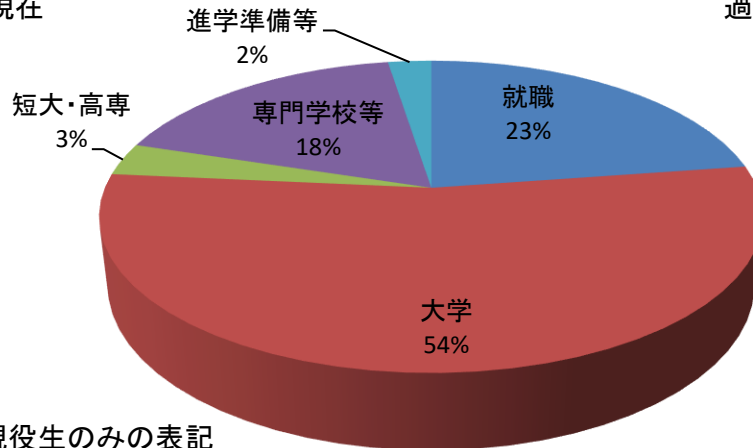

進学【短期大学】

(公立)	
静岡県農林環境専門職大学短期大学部	1

進学【専門学校等】

(公立)	
静岡市立静岡看護専門学校	1
(私立)	
静岡工科自動車大学校	1
静岡産業技術専門学校	1
静岡デザイン専門学校	1
HAL名古屋	1
富士リハビリテーション大学校	1

物質工学科の進路

2023年3月31日現在

過去3年間 119名卒業

進学・就職共に現役生のみ表記