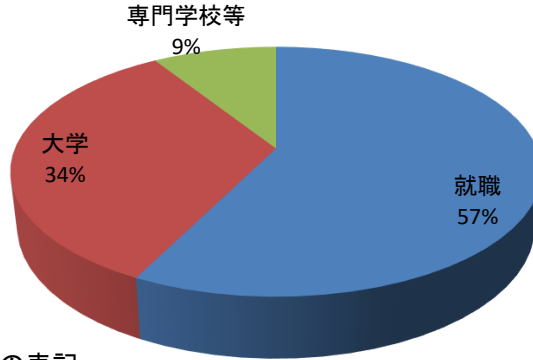

ロボット工学科の進路

2023年3月31日現在

過去3年間 122名卒業

進学・就職共に現役生のための表記

就職【企業】

東海旅客鉄道株式会社 静岡支社	7
三菱電機株式会社 静岡製作所	5
株式会社駿河生産プラットフォーム	4
アイリスオーヤマ株式会社	2
株式会社小糸製作所 静岡工場	2
三明機工株式会社	2
静甲株式会社	2
トヨタ自動車株式会社	2
株式会社朋電舎	2
矢崎部品株式会社 ものづくりセンター	2
株式会社アイエイアイ	1
株式会社アイシン	1
株式会社青島文化教材社	1
旭化成電子株式会社 富士事業所	1
いなば食品株式会社	1
エイワイファーマ株式会社 清水工場	1
株式会社NTT東日本-南関東	1
興津螺旋株式会社	1
株式会社金菱エンジニアリング 静岡事業所	1
クオリテックファーマ株式会社 静岡工場	1
サッポロビール株式会社	1
佐藤精工株式会社	1
JFEテクノス株式会社静岡事業所	1
静岡電装株式会社	1
静岡ワイヤーハーネス株式会社	1
株式会社 資生堂 掛川工場	1
スズキ株式会社	1
住友林業クレスト株式会社 静岡工場	1
セイキ住工株式会社	1
テルモ株式会社 富士宮工場	1
東芝エレベーター株式会社 静岡支店	1
日軽産業株式会社	1
日本オーチス・エレベーター株式会社	1
日本軽金属株式会社 蒲原製造所	1
日本軽金属株式会社 清水工場	1
はごろもフーズ株式会社	1
浜松ホトニクス株式会社	1
日立ジョンソンコントロールズ空調株式会社清水事業所	1
富士フィルムエンジニアリング株式会社	1
ポリプラスチックス株式会社 富士工場	1
株式会社村上開明堂	1
矢崎化工株式会社 静岡工場	1
ヤマハ発動機株式会社	1
株式会社渡辺鉄工所	1

就職【公務員】

静岡県警	2
静岡市(機械)	2
静岡市(消防)	1
焼津市(事務)	1

進学【大学】

(国立)	
群馬大学	4
山形大学	2
岩手大学	1
香川大学	1
静岡大学	1
信州大学	1
富山大学	1
琉球大学	1
(公立)	
公立諏訪東京理科大学	1
長野県立大学	1
(私立)	
静岡理科大学	4
千葉工業大学	4
常葉大学	4
東京電機大学	3
愛知工業大学	2
愛知学院大学	1
愛知大学	1
大阪工業大学	1
京都芸術大学	1
京都産業大学	1
湘南工科大学	1
中央大学	1
新潟医療福祉大学	1
名城大学	1
山梨学院大学	1

進学【専門学校等】

(公立)	
静岡県立工科短期大学校	2
組合立静岡県中部看護専門学校	1
職業能力開発総合大学校	1
(私立)	
静岡産業技術専門学校	3
愛知工業大学情報電子専門学校	1
中央動物総合専門学校	1
日本電子専門学校	1
学校法人ホンダ学園ホンダテクニカルカレッジ関東	1