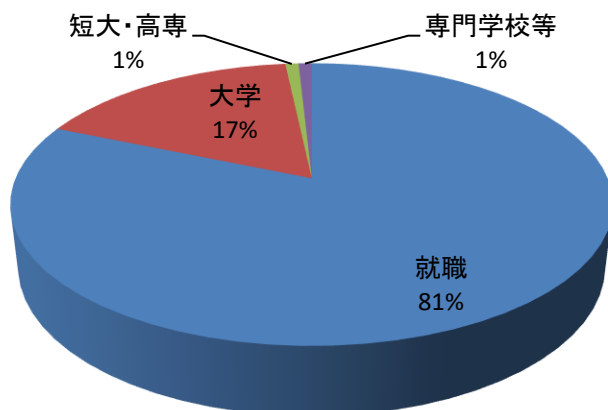

電気工学科の進路

2023年3月31日現在

過去3年間 118名卒業

進学・就職共に現役生のみの表記

就職【企業】

中部電力パワーグリッド株式会社	20
株式会社トーエネック 静岡支店	6
中日本ハイウェイ・エンジニアリング東京株式会社	6
株式会社明電舎 沼津事業所	6
中部電力株式会社	5
東海旅客鉄道株式会社 静岡支社	4
はごろもフーズ株式会社	4
三菱電機株式会社 静岡製作所	4
一般財団法人中部電気保安協会	3
静岡鉄道株式会社	2
中日本高速道路株式会社	2
日本軽金属株式会社 清水工場	2
ネスレ日本株式会社	2
本田技研工業株式会社 トランスミッション製造部	2
三井・ケマーズフロプロダクツ株式会社	2
株式会社アイエイアイ	1
OKIクロステック株式会社	1
鹿島建物総合管理株式会社	1
株式会社関電工	1
JFEテクノス株式会社 静岡事業所	1
静岡ガス株式会社	1
静岡県済生会(静岡済生会総合病院)	1
株式会社シーテック	1
スズキ株式会社	1
鈴与技研株式会社	1
静甲株式会社	1
大王電機 株式会社	1
太洋電機株式会社	1
東芝インフラシステムズ株式会社 電機サービスセンター	1
株式会社シズデン	1
株式会社 豊田自動織機	1
日本オーチス・エレベータ株式会社	1
日本軽金属株式会社 蒲原製造所	1
パナソニックLSエンジニアリング株式会社	1
株式会社 フカデン	1
株式会社朋電舎	1
矢崎計器株式会社 島田製作所	1
株式会社ヤマザキ ヤマザキグループ総合研究所	1
横浜ゴム株式会社 三島工場	1

就職【公務員】

静岡市(消防)	1
静岡市役所(技術)	1

進学【大学】

(国立)	
秋田大学	2
室蘭工業大学	1
(公立)	
公立諏訪東京理科大学	1
(私立)	
神奈川大学	3
金沢工業大学	3
千葉工業大学	3
愛知学院大学	1
関西外国語大学	1
関東学院大学	1
芝浦工業大学	1
摂南大学	1
東京電機大学	1
四日市大学	1

進学【短期大学】

(私立)	
東京交通短期大学	1

進学【専門学校等】

(私立)	
静岡インターナショナル・エア・リゾート専門学校	1

自己就職	1