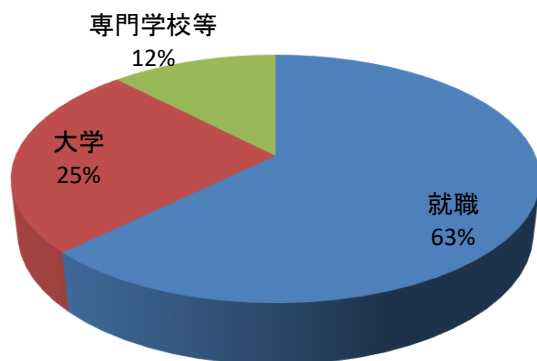

機械工学科の進路

2023年3月31日現在

過去3年間 117名卒業

進学・就職共に現役生のみの表記

就職【企業】

日立ジョンソンコントロールズ空調株式会社 清水事業所	8
株式会社駿河生産プラットフォーム	3
矢崎化工株式会社 静岡工場	3
株式会社小糸製作所 静岡工場	2
株式会社静岡日立	2
しずてつジャストライン株式会社	2
大和製罐株式会社 清水工場	2
株式会社デンソー	2
東海旅客鉄道株式会社 静岡支社	2
トヨタ自動車株式会社	2
はごろもフーズ株式会社	2
浜松ホトニクス株式会社	2
三菱電機株式会社 静岡製作所	2
理研軽金属工業株式会社	2
株式会社アイシン	1
株式会社秋山機械	1
株式会社NTT東日本一南関東	1
科研製薬株式会社 静岡工場	1
独立行政法人国立印刷局 静岡工場	1
佐藤興業株式会社	1
静岡県済生会(静岡済生会総合病院)	1
芝浦機械株式会社 沼津工場	1
ジャパンコンポジット株式会社 清水工場	1
スズキ株式会社	1
鈴与コンテナエンジニアリング株式会社	1
住友ベークライト株式会社 静岡工場	1
精発ばね工業株式会社	1
静菱テクニカ株式会社	1
大豊建設株式会社	1
タマチ工業株式会社 西富士工場	1
東芝エレベータ株式会社 静岡支店	1
株式会社巴川製紙所	1
日本軽金属株式会社蒲原事業所	1
株式会社日立産機システム 習志野事業所	1
株式会社ファインテック 富士宮工場	1
富士フィルムエンジニアリング株式会社	1
双葉工業株式会社	1
プラスチック加工興和株式会社	1
株式会社朋電舎	1
株式会社松岡カッター製作所	1
三井化学エムシー株式会社	1
株式会社明電舎 沼津事業所	1
矢崎計器株式会社 島田製作所	1
矢崎部品株式会社ものづくりセンター	1
リョービ株式会社 静岡工場	1

就職【公務員】

静岡市	2
自衛隊	1

進学【大学】

(国公立)	
秋田大学	2
群馬大学	2
茨城大学	1
岩手大学	1
公立諏訪東京理科大学	1
長岡技術科学大学	1

(私立)	
金沢工業大学	6
神奈川大学	3
千葉工業大学	2
皇学館大学	1
産業能率大学	1
静岡産業大学	1
静岡理工科大	1
芝浦工業大学	1
東海大学	1
日本大学	1
びわこ成蹊スポーツ大学	1
横浜美術大学	1
酪農学園大学	1

進学【短期大学】

(私立)	
日本大学短期大学部	1

進学【専門学校等】

(公立)	
静岡県立工科短期大学校	2
(私立)	
静岡産業技術専門学校	3
静岡工科自動車大学校	2
トヨタ名古屋自動車大学校	2
静岡医療科学専門学校	1
専門学校中央医療健康大学校	1
名古屋未来工科専門学校	1
日本宝飾クラフト学院	1
ホンダテクニカルカレッジ関東	1
進学準備等	1