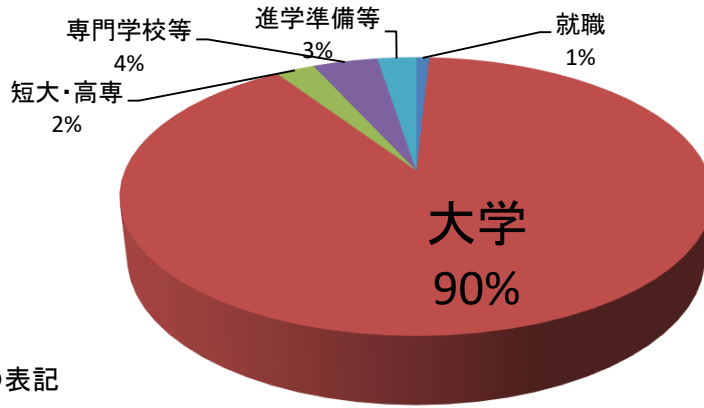

(理数科) 理工科の進路

2023年3月31日現在

過去3年間 118名卒業

現役生のための表記

進学【大学】

(国立)		(私立)	
静岡大学	6	常葉大学	6
山梨大学	6	神奈川大学	3
茨城大学	4	近畿大学	2
信州大学	4	東京工科大学	2
東北大学	4	東京電機大学	2
名古屋大学	4	愛知学泉大学	1
秋田大学	3	金沢工業大学	1
金沢大学	2	北里大学	1
東京農工大学	2	工学院大学	1
三重大学	2	静岡産業大学	1
山形大学	2	静岡福祉大学	1
岩手大学	1	静岡理工科大学	1
香川大学	1	芝浦工業大学	1
岐阜大学	1	順天堂大学	1
埼玉大学	1	千葉工業大学	1
島根大学	1	中部大学	1
東京工業大学	1	帝京大学	1
鳥取大学	1	東京国際工科専門職大学	1
名古屋工業大学	1	新潟医療福祉大学	1
新潟大学	1	日本大学	1
広島大学	1	浜松学院大学	1
福島大学	1	立命館大学	1
北海道大学	1	和光大学	1
山口大学	1		