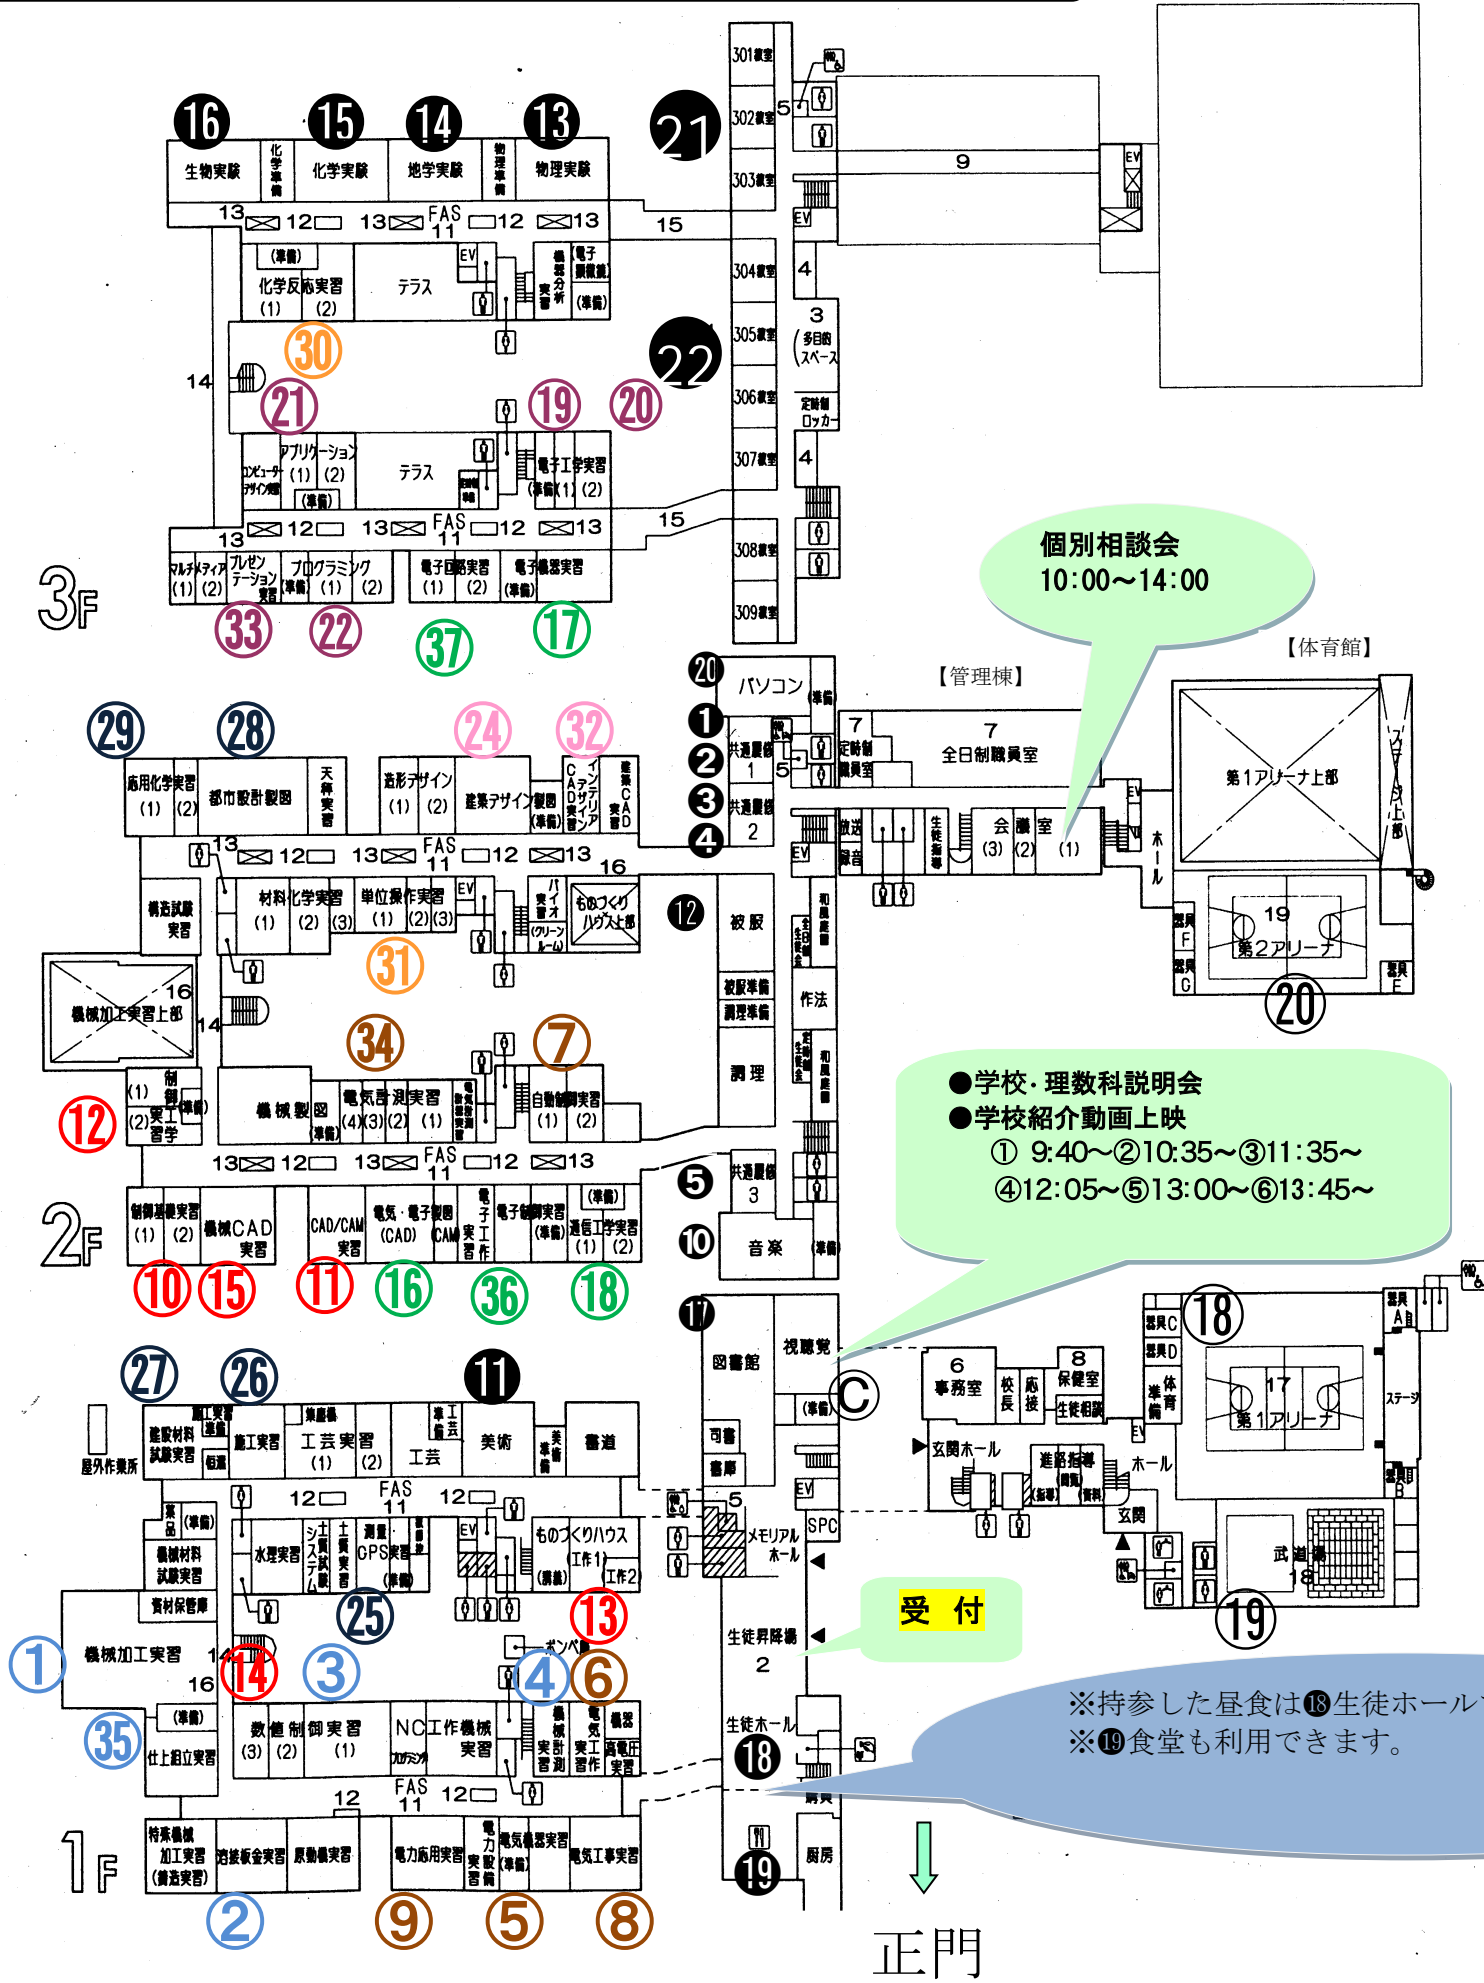

令和6年度オープンスクール授業場所および会場図

正門