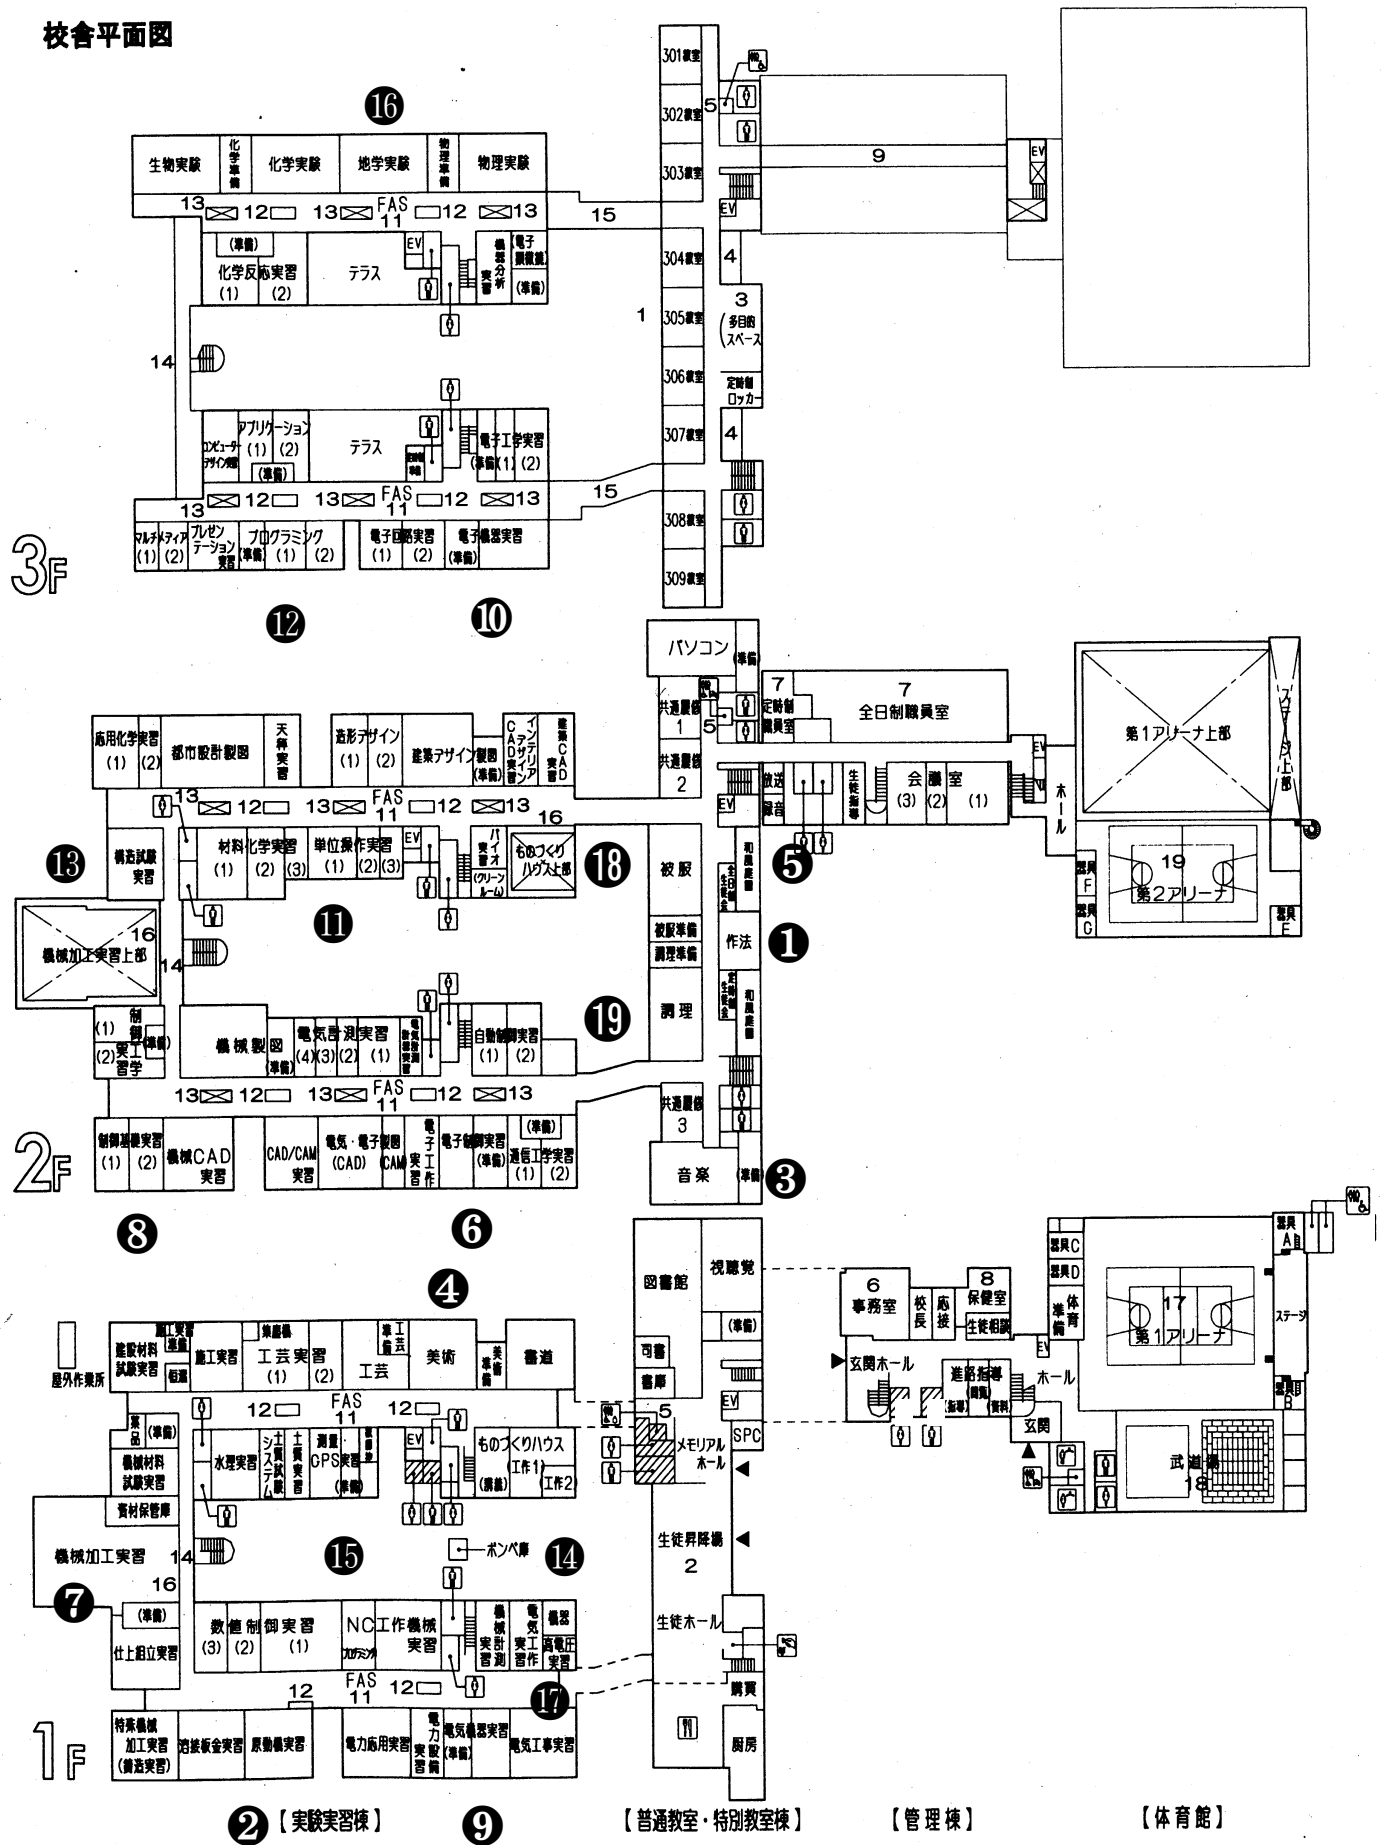

部活動案内図

令和5年11月18日(土)

部活動名	活動場所		雨天時	番号
ウエイトリフティング	トレーニングルーム (部室棟 1 階)		トレーニングルーム	
弓道	弓道場		弓道場	
剣道	武道場 (剣道場)			
サッカー	グラウンド			
柔道	武道場 (13:30~14:00)			
水泳	プール入口周辺		実習棟西館 2 階南側廊下	
体操	第 2 アリーナ北側			
卓球	試合のため、校内での活動なし			
テニス	テニスコート			
バスケットボール	第 1 アリーナ北側			
バドミントン	第 1 アリーナ南側 東			
バレーボール	第 1 アリーナ南側 西			
野球	グラウンド		雨天時：立体駐輪場横	
ラグビー	グラウンド		事務室前南側屋根下	
陸上競技	グラウンド		事務室前南側屋根下	
囲碁・将棋	第一と第二ゼミ室 (東側： 将棋・西側：囲碁)	教室棟 4 F	別紙 授業場所および 会場図参照	
茶華道部	作法室	教室棟 2 F		①
機械工学研究部	原動機室	実習棟東館 1 F		②
吹奏楽	音楽室 (ミニコンサート)	教室棟 2 F		③
美術	美術室	実習棟西館 1 F		④
ホームメイド	被服室+調理室	教室棟 2 F		18 19
放送映像研究	放送室+共通履修室 2	教室棟 2 F		⑤
無線	電気計測実習室 4	実習棟東館 2 F		⑥
模型	405 教室	教室棟 4 F	別紙 授業場所および 会場図参照	
機械工学研究部 工作班	機械加工実習室	実習棟南側 1 F		⑦
ロボット研究	制御基礎実習室 2	実習棟東館 2 F 南側		⑧
電気研究	電気機器室	実習棟東館 1 F		⑨
電子物質研究 物質班	単位操作実習室 1	実習棟西館 2 F		⑩
情報処理研究	プログラミング実習室	実習棟東館 3 F		⑫
建築研究	構造試験実習室	実習棟西館 2 F		⑬
都市工学研究	メディアコート	実習棟中庭	測量 GPS 実習室	14 15
自然科学	地学実験室	実習棟西館 3 F		⑮
応援団	メディアコート	実習棟中庭	実習棟西館 1F 廊下	14 17

校舎平面図

2【実験実習棟】

9

【普通教室・特別教室棟】

【管理棟】

【体育館】